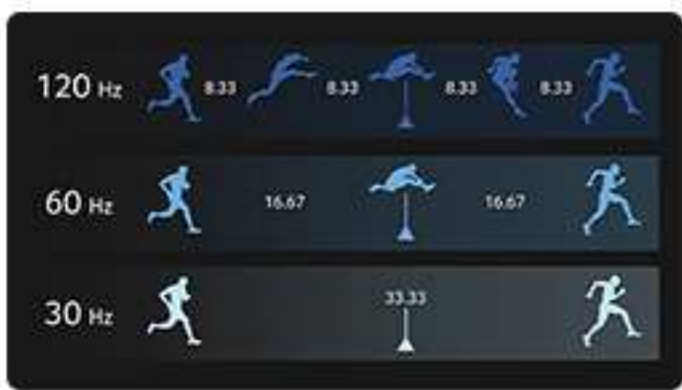

Swift Edge

Swift 3 OLED

Swift X 16

Swift X 14

Swift Go 14 (SFG14-73)

Nikmati **gerakan halus dan bebas blur** dengan waktu respons hingga 0,2 ms dan tingkat refresh 120 Hz

Warna sempurna dan akurat sesuai aslinya dengan color gamut 100% DCI-P3

Gambar super tajam dan lebih hidup dengan resolusi hingga 4K

Bersertifikat EyeSafe® dan TÜV Rheinland memastikan tampilan dikalibrasikan untuk kenyamanan mata

Bezel super tipis membuat tampilan lebih luas